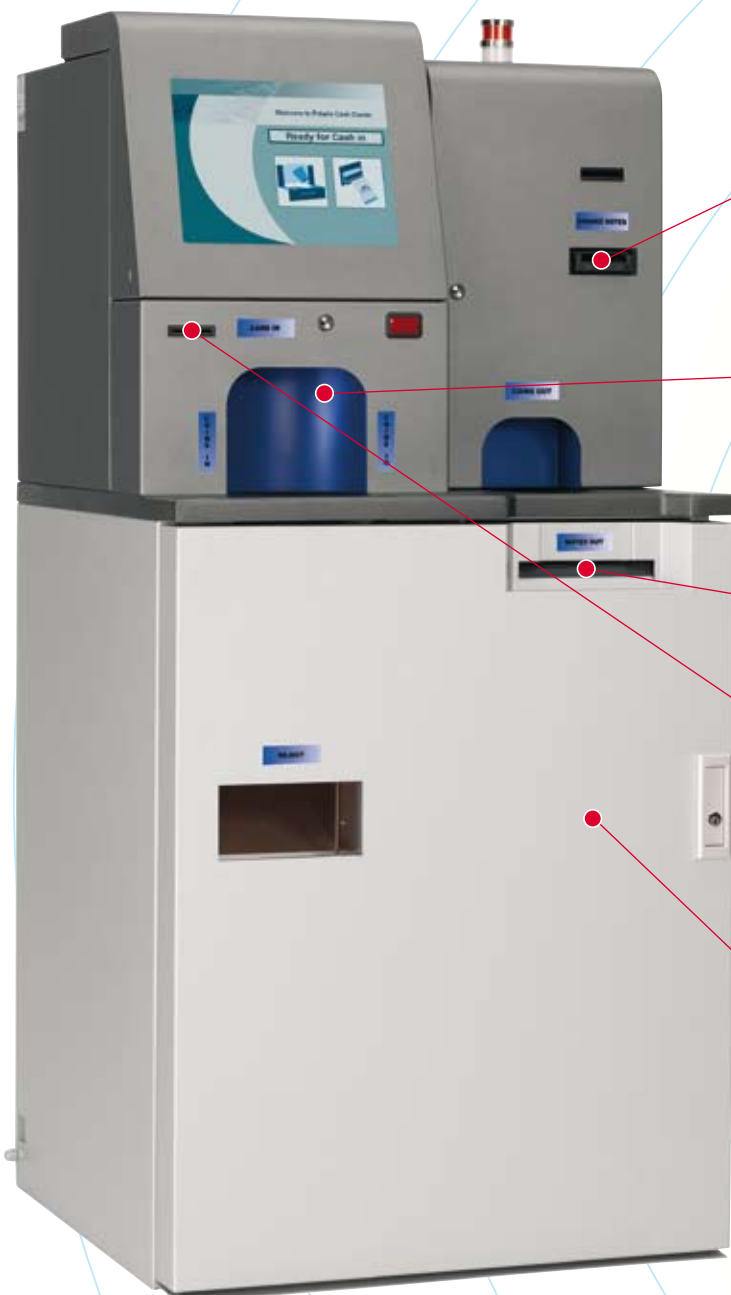

Het meest geavanceerde kassierloze systeem

Ticket Redemption

Munt / Token Redemption

*Jackpot Payout / Handpay
Bill Breaking*

Card Operation

Voorzien van Tijdslot

REAC Koppeling optioneel

Het **Casino Cash Center**, ook wel **C.C.C.** genoemd, is voorzien van een muntinname systeem. Dit systeem telt zéér snel de aangeboden munten en geeft hier biljetten voor terug. De aanwezige bill breaker zorgt er voor dat grotere coupures "klein" gemaakt worden. Voor de biljetcassettes is er een deur met tijdslot gemonteerd, die na het ingeven van de juiste code pas opent na een vooraf ingegeven tijdsvertraging. Een persoonsgebonden passensysteem geeft uw medewerker de mogelijkheid om transacties

(bijv. jackpot pay out) uit te voeren, log files in te zien en door het service menu te lopen. Alle medewerkerpassen kunnen worden voorzien van diverse niveaus. Hiermee krijgt de medewerker vooraf bepaalde autorisatie voor het werken met de **C.C.C.** Middels het netwerk kunt u op elk gewenste locatie de files inzien. Bediening vindt plaats middels een 15" TFT met touch screen. Tevens is de **C.C.C.** geschikt voor cashless en is er een koppeling naar het bekende **REAC** systeem als optie leverbaar.

mogelijkheid om direct alle transacties terug te zien. De machine is voorzien van maximaal vier professionele NCR cassettes waarin de biljetten (max. 2.500) veilig zijn opgeborgen, tevens is voldoende voorraad hierdoor gewaarborgd. Op het duidelijke 10" TFT display volgen de instructies voor de gebruiker, hierop verschijnt ook het welkomstmenu met eventueel uw logo. De machine opereert op Windows XP Professional met een SQL Database voor data opslag. Middels een speciaal sluitsysteem wordt de automaat veilig afgesloten.